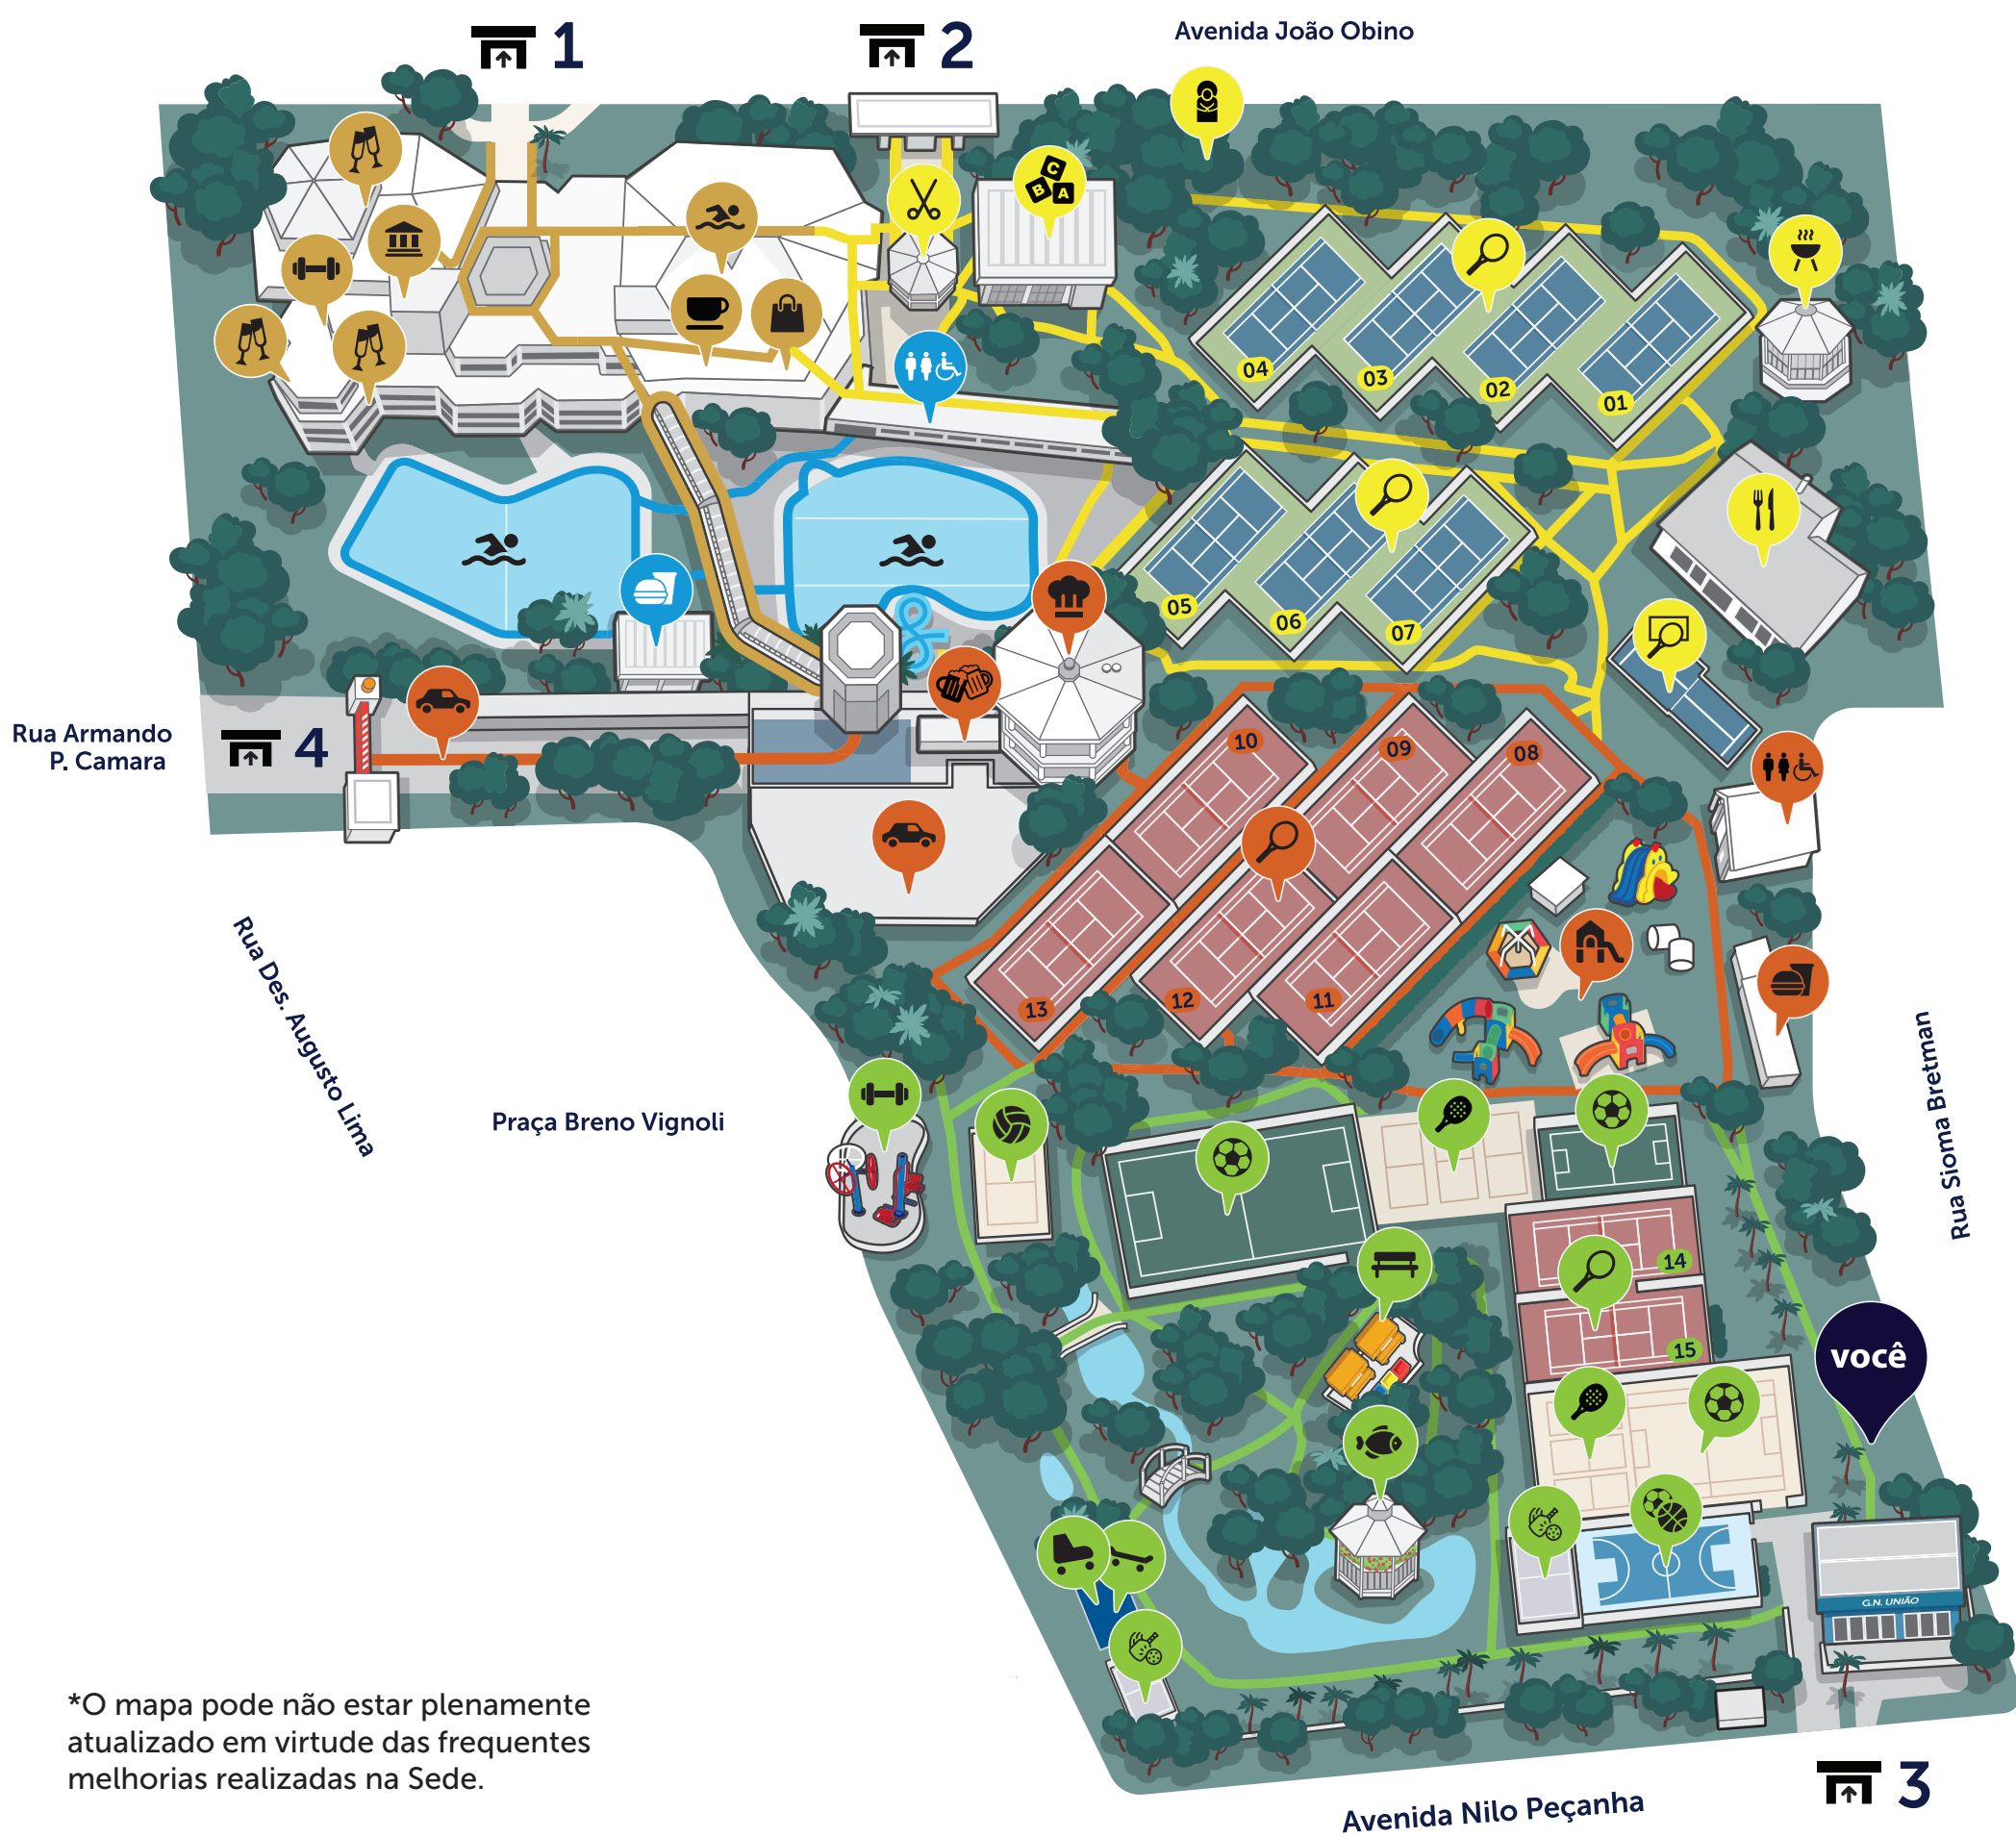

MAPA DA SEDE ALTO PETRÓPOLIS

*O mapa pode não estar plenamente atualizado em virtude das frequentes melhorias realizadas na Sede.

1 Portaria 1 Social

2 Portaria 2 Central

3 Portaria 3 Nilo

4 Portaria 4 Estacionamento

Prédio Social

- Salão de Festas União
- Salão Foyer
- Teatro
- Museu GNU
- União Cooks
- Salão Nobre
- Salão Depósito 1
- Salão Fundadores
- Salão Laureados
- Academia
- Ginástica / Karatê
- Fitness
- Ginástica Rítmica
- Diretoria
- Styllo Café
- Grife GNU
- Piscina Térmica
- Sauna

Zona Amarela

- Quadras de Tênis Rápidas (1 a 7)
- Paredão
- Restaurante do Tênis
- Quiosque do Tênis
- Kids Indoor
- Le Joli Beauty
- Nossa Senhora de Fátima

Zona Laranja

- Quadras de Tênis Saibro (8 a 13)
- Pracinha
- Sanitários
- Estacionamento
- Centro Gastronômico
- Biergarten
- Quiosque da Pracinha

Zona Verde

- Futebol 7
- Beach Tennis
- Mini Quadra de Futebol
- Futebol de Areia
- Quadra Poliesportiva
- Quadra de Pickleball
- Patinação
- Skate
- Lago das Carpas
- Quadra de Areia Multiuso
- Academia Externa
- Quadras de Tênis Saibro (14 a 15)
- Recanto do Lago